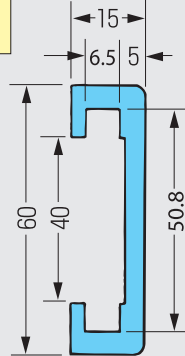

## 異型レール

C-10型  
C-12型

**NEW!**

長さ 3000mm  $\Phi$ 10丸鋼用

$\Phi$ 12丸鋼用

C650型

**NEW!**

長さ 2000mm  
3000mm  
4000mm

使用鉄板 6 x 50

K型

長さ 2500mm  
3000mm

使用鉄板 3 x 22

# 品揃えが増えて 更に使い易く!

**新規格が追加!**

C10型 3m  
C12型 3m

**新長さが追加!**

K型 3m  
650型 3m  
V6型 50m  
V3型 50m

異型レール

V6型

**NEW!**