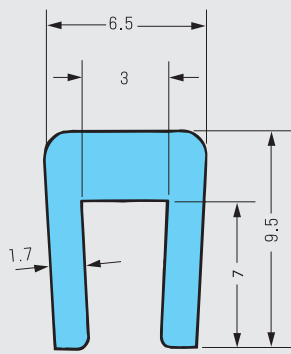

NEW!

長さ 50m巻
長さ 100m巻

製造元

作新工業株式会社

【本社】
〒520-2277 滋賀県大津市関津4丁目2番1号
電話:(077)546-3121(代) FAX:(077)546-3636

【東京営業所】
〒103-0025 東京都中央区日本橋茅場町2丁目17番5号
CANALL 日本橋2175 7階
電話:(03)3664-2551(代) FAX:(03)3664-2557

作新工業ホームページアドレス <http://www.saxin.com>

価格は営業担当者へお問い合わせ下さい