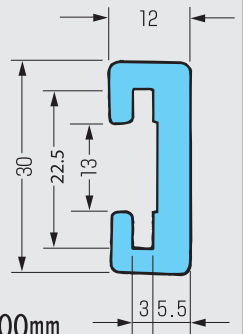

## 異型レール

C-10型  
C-12型

**NEW!**

長さ 3000mm  $\Phi$ 10丸鋼用

$\Phi$ 12丸鋼用

C650型

**NEW!**

長さ 2000mm  
3000mm  
4000mm

使用鉄板 6 x 50

K型

長さ 2500mm  
3000mm

使用鉄板 3 x 22

# 品揃えが増えて 更に使い易く!

**新規格が追加!**

C10型 3m  
C12型 3m

**新長さが追加!**

K型 3m  
650型 3m  
V6型 50m  
V3型 50m

異型レール

V6型

**NEW!**