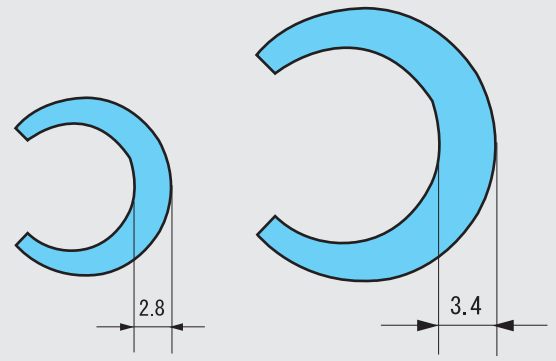

## 異型レール

C-10型  
C-12型

**NEW!**

長さ 3000mm  $\Phi$ 10丸鋼用

$\Phi$ 12丸鋼用

C650型

**NEW!**

長さ 2000mm  
3000mm  
4000mm

使用鉄板 6 x 50

K型

長さ 2500mm  
3000mm

使用鉄板 3 x 22