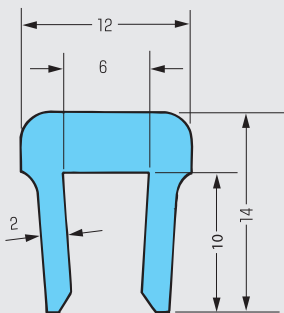

使用鉄板 6 x 50

K型

長さ 2500mm  
3000mm

使用鉄板 3 x 22

# 品揃えが増えて 更に使い易く!

**新規格が追加!**

C10型 3m  
C12型 3m

**新長さが追加!**

K型 3m  
650型 3m  
V6型 50m  
V3型 50m

異型レール

V6型

**NEW!**